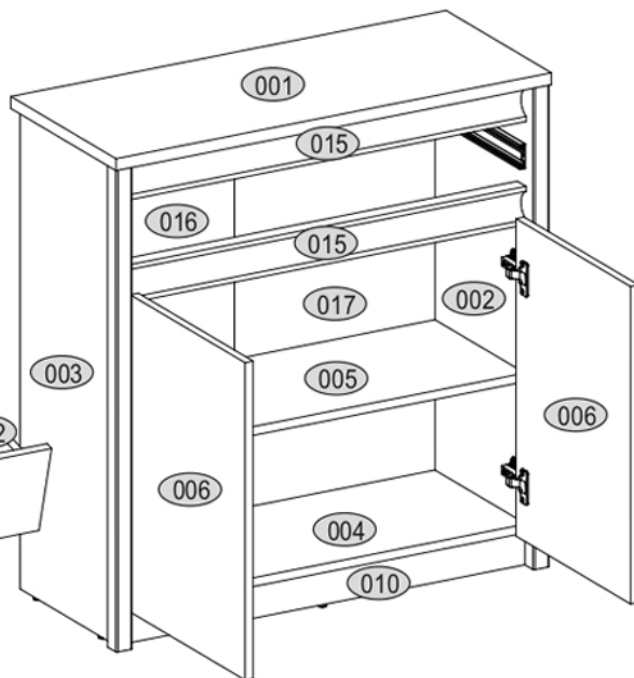

# ERODIN 2D1S

KODA	DIMENZIJA				PAKET
001	866	362	22	1	1/1
002	884	360	16/32	1	1/1
003	884	360	16/32	1	1/1
004	798	334	16	1	1/1
005	798	310	16	1	1/1
006	582	395	16	2	1/1
008	792	170	16	1	1/1
009	742	100	16	1	1/1
010	798	60	16	1	1/1
011	300	100	16	1	1/1
012	300	100	16	1	1/1
013	60	284	16	1	1/1
015	798	70	30	2	1/1
016	826	407	3	1	1/1
017	826	407	3	1	1/1
018	760	302	3	1	1/1
<b>DODATKI</b>					1 / 1