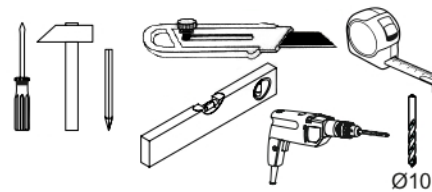

# ERODIN 2D1S

KODA	DIMENZIJA				PAKET
001	866	362	22	1	1/1
002	884	360	16/32	1	1/1
003	884	360	16/32	1	1/1
004	798	334	16	1	1/1
005	798	310	16	1	1/1
006	582	395	16	2	1/1
008	792	170	16	1	1/1
009	742	100	16	1	1/1
010	798	60	16	1	1/1
011	300	100	16	1	1/1
012	300	100	16	1	1/1
013	60	284	16	1	1/1
015	798	70	30	2	1/1
016	826	407	3	1	1/1
017	826	407	3	1	1/1
018	760	302	3	1	1/1
<b>DODATKI</b>					1 / 1

<p><b>x3</b> <b>e1</b></p> <p>Ø 7x50mm</p> 	<p><b>x11</b> <b>r1</b></p> <p>Ø 15x12mm</p> 	<p><b>x11</b> <b>r16</b></p> 	<p><b>x2</b> <b>s2</b></p> 
<p><b>x4</b> <b>a143</b></p> 	<p><b>x4</b> <b>b119</b></p> 	<p><b>x27</b> <b>f1</b></p> <p>Ø 8x30mm</p> 	<p><b>x28</b> <b>p25</b></p> <p>Ø 3,5x16n</p> 
<p><b>x6</b> <b>l2</b></p> 	<p><b>x4</b> <b>d1</b></p> <p>Ø 5x17 mm</p> 	<p><b>x1</b> <b>n14</b></p> 	<p><b>x1</b> <b>p17</b></p> <p>Ø 6x60 mm</p> 
<p><b>x1</b> <b>f3</b></p> <p>Ø 10x50 mm</p> 	<p><b>x5</b> <b>k1</b></p> 	<p><b>x1</b> <b>z1</b></p> 	
<p><b>x1</b> <b>L300</b></p> 			