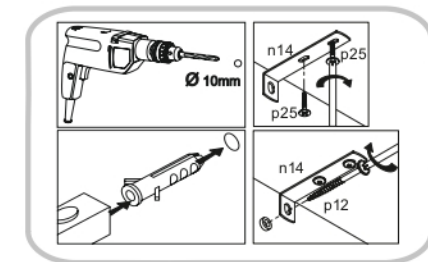

x3 e1 Ø 7x50mm	x11 r1 Ø 15x12mm	x11 r16	x2 s2
x4 a143	x4 b119	x27 f1 Ø 8x30mm	x28 p25 Ø 3,5x16n
x6 l2	x4 d1 Ø 5x17 mm	x1 n14	x1 p17 Ø 6x60 mm
x1 f3 Ø 10x50 mm	x5 k1	x1 z1	
x1 L300			

POZOR! Pohořivo trajno pritrđite na steno, da preprečite tveganje, da se prevrne. V paketu ni pritrđilnih vijakov, saj je treba način pritrđitve ustrezno izbrati glede na vrsto stene. Izberite način, ki je ustrezen za vašo steno.